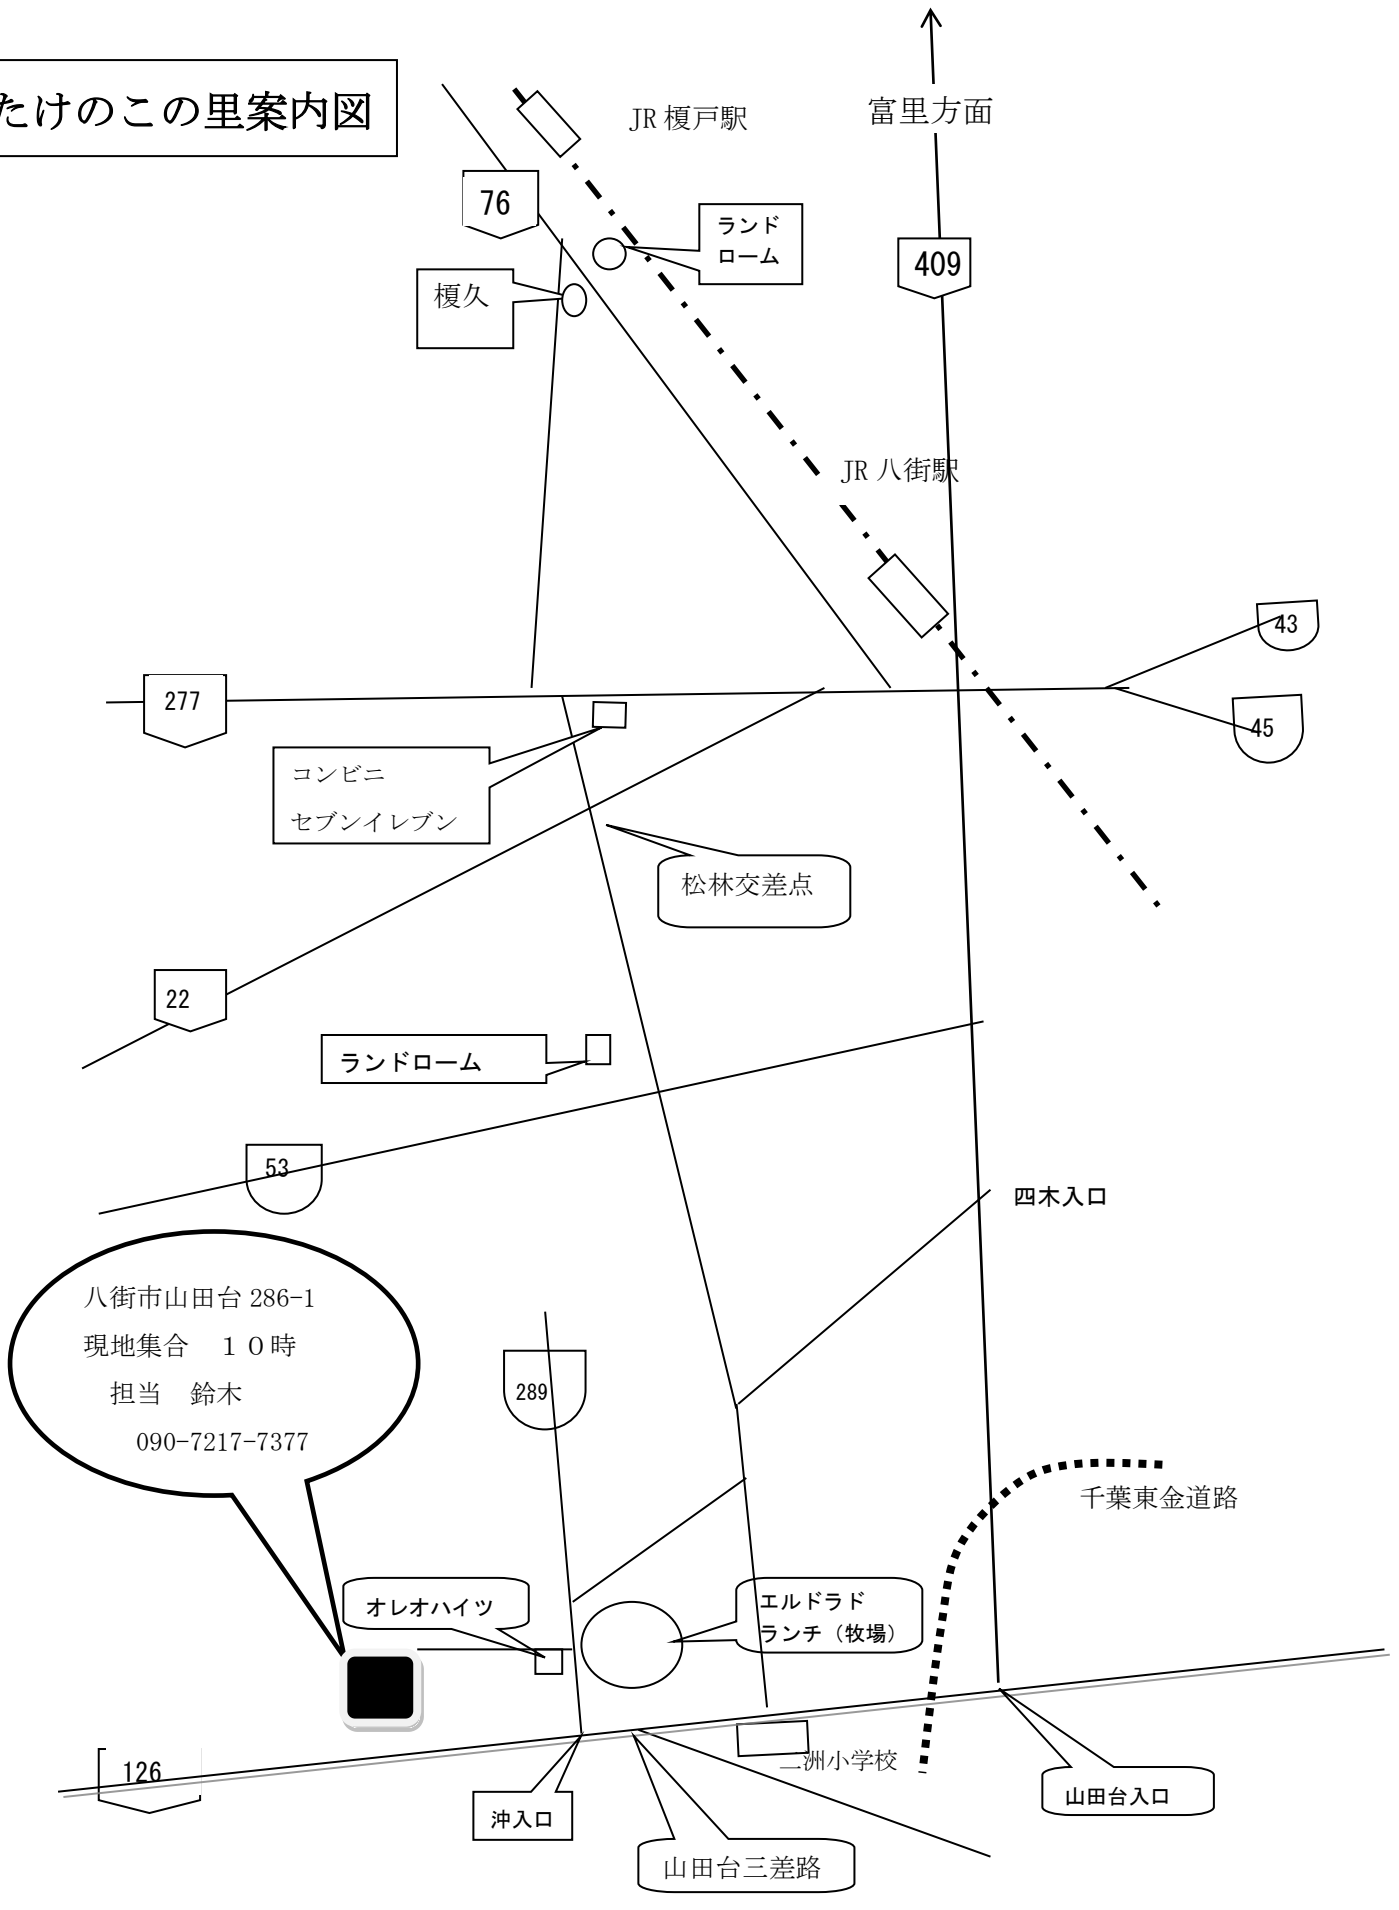

たけのこの里案内図

八街市山田台 286-1
現地集合 10時
担当 鈴木
090-7217-7377